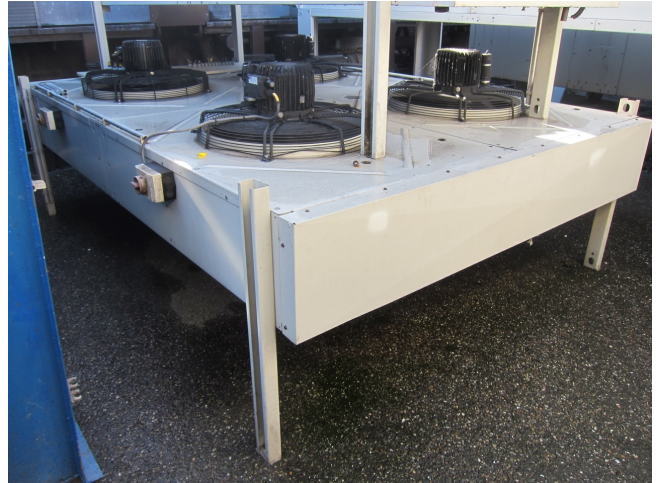

# Kuba CAV N06-2x2L

## Specifications

Merk	Kuba
Type	CAV N06-2x2L
Product type	Air Cooled Condenser
Capaciteit kW	218,8
Aantal Ventilatoren	4
Toerental Ventilatoren	1350
Koudemiddel	Freon
Luchtstroom in m <sup>3</sup> /h	52176
Afmetingen	3300x2230x1150 mm (LxWxH)
Opmerkingen	Fan: 1,3 kW / 1350 RPM / Ø = 650
Stock	1

### Used Kuba CAV N06-2x2L

Fan: 1,3 kW / 1350 RPM / Ø = 650 / 52176 m<sup>3</sup>/h